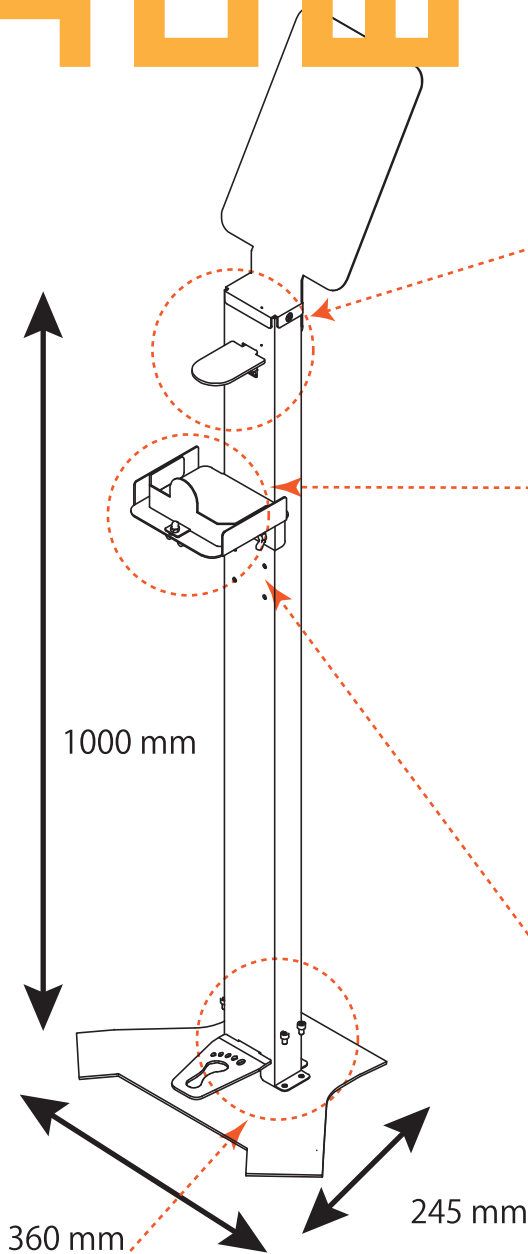

AL-ST 改

消毒液フットスタンド

HOW TO USE

フットペダルを踏み込んだ際、押し板はMAXで20mm沈みます。消毒液のボトルノズル上面が当たる様に下部のトレーで微調整を行ってください。

設置トレーは前後方向に調整が出来ます。可動式トレーで消毒ボトルをしっかりと固定してください。

設置トレーは高さ方向も調整ができます。押し板が沈み込んだ際、ボトルノズルにちょうど良く当たる様調整を行ってください。

製品の安定性は十分確保しておりますが、外的要因に対する懸念がある場合は別途本製品を固定する等転倒防止の措置を講じてください。