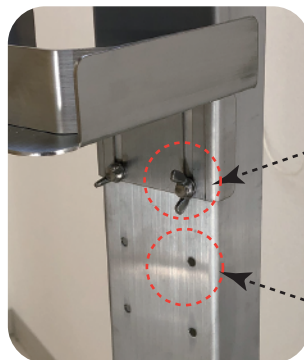

AL-ST 改

消毒液フットスタンド

HOW TO USE

フットペダルを踏み込んだ際、押し板はMAXで20mm沈みます。消毒液のボトルノズル上面が当たる様に下部のトレーで微調整を行ってください。

設置トレーは前後方向に調整が出来ます。可動式トレーで消毒ボトルをしっかりと固定してください。

設置トレーは高さ方向も調整ができます。押し板が沈み込んだ際、ボトルノズルにちょうど良く当たる様調整を行ってください。

製品の安定性は十分確保しておりますが、外的要因に対する懸念がある場合は別途本製品を固定する等転倒防止の措置を講じてください。