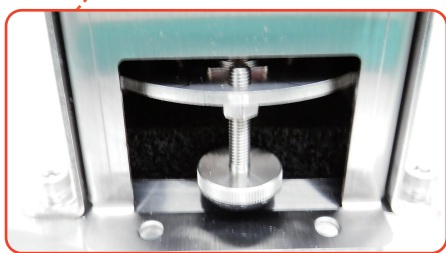

AL-ST 改

消毒液フットスタンド

HOW TO USE

フットペダルを踏み込んだ際、押し板はMAXで20mm沈みます。消毒液のボトルノズル上面が当たる様に下部のトレーで微調整を行ってください。

設置トレーは前後方向に調整が出来ます。可動式トレーで消毒ボトルをしっかりと固定してください。

設置トレーは高さ方向も調整ができます。押し板が沈み込んだ際、ボトルノズルにちょうど良く当たる様調整を行ってください。

製品の安定性は十分確保しておりますが、外的要因に対する懸念がある場合は別途本製品を固定する等転倒防止の措置を講じてください。