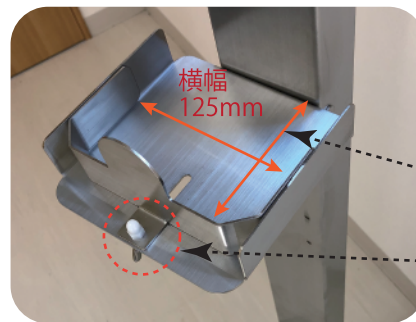

トレイ高さの
調整範囲も広い!

いいべ~ 
GOOD JOB!

特殊形状で
バリバリの安定感!

FOOT PEDAL

いいべ~ 
POINT!

ヘアライン加工で
高級感アップ!

青森県で作っています!

MODEL

AL-ST 改

消毒液フットスタンド

HOW TO USE

フットペダルを踏み込んだ際、押し板はMAXで20mm沈みます。消毒液のボトルノズル上面が当たる様に下部のトレーで微調整を行ってください。

設置トレーは前後方向に調整が出来ます。可動式トレーで消毒ボトルをしっかりと固定してください。

設置トレーは高さ方向も調整ができます。押し板が沈み込んだ際、ボトルノズルにちょうど良く当たる様調整を行ってください。

製品の安定性は十分確保しておりますが、外的要因に対する懸念がある場合は別途本製品を固定する等転倒防止の措置を講じてください。